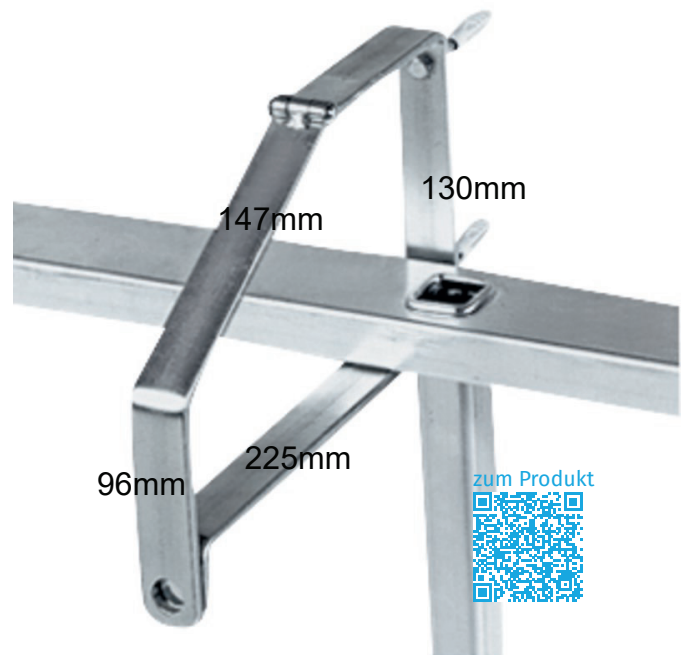

Leiterhalter, abschließbar - 40998

Produktbeschreibung

- Stahl, verzinkt, inkl. Dübel und Schrauben. Ohne Schloss.(1 Satz = 2 Stück).

Produkteigenschaften

Garantie: Gesetzliche Gewährleistung
Material: Stahl, verzinkt.

Zubehör und Ersatzteile

Bild	Bestell-Nr.	Name	Typ
------	-------------	------	-----